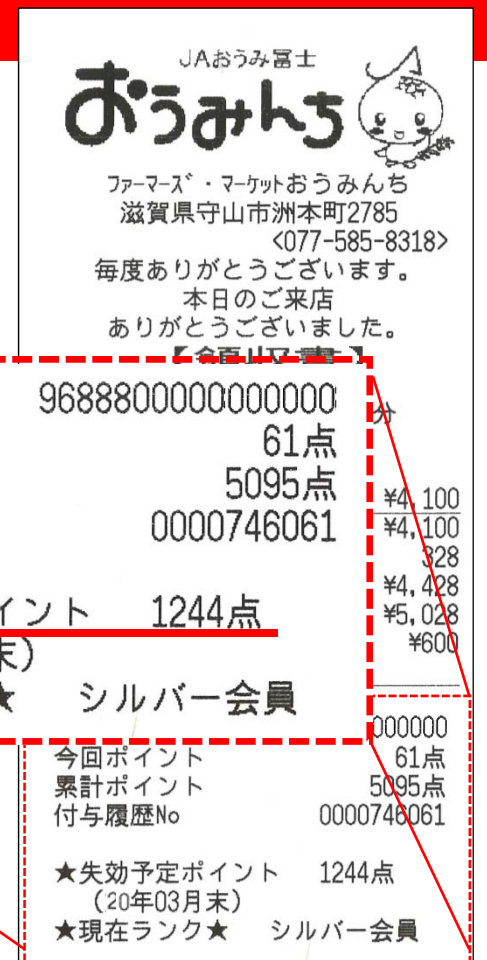

おうみん
ポイントカード
会員のみなさまへ

失効予定ポイントは ありませんか？

お買い上げ時のレシートに

失効予定ポイント が

印字されている方は、

3月末までにご利用ください。

おうみんちでの
お買い物時の
お値引き

- ※お買い物時の値引きは、1ポイント単位でご利用いただけます
- ※レジ精算前に必ず、ポイントカードをご提示ください
- ※ポイント値引き分にポイントはつきません