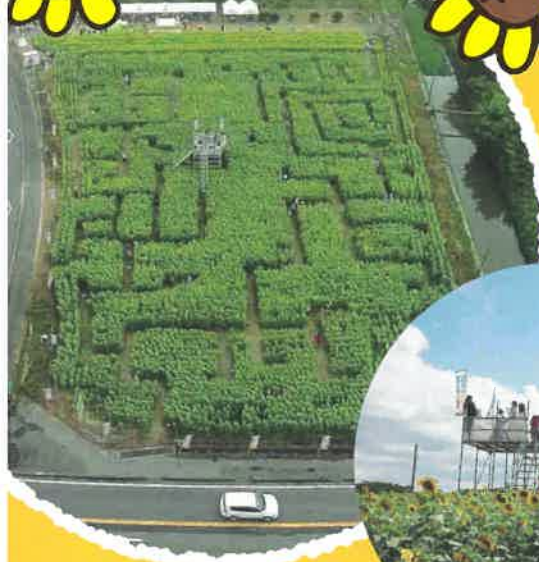

やさ  
おいで野洲

めい  
ろ  
ひまわり迷路

開催期間 2018年 7月28日~8月5日

野洲市の若手農業者が、地域のにぎわいと農業のPRのため、数万本のひまわりの種を蒔き、大きなひまわり迷路を作っています。たくさんのご来場をお待ちしております！！

入場料：小学生以下 無料  
中学生以上 300円

場所：鮎家の郷の向かい（野洲市吉川の畑）  
※お車は「鮎家の郷」へ駐車できます。

イベントの詳細は...

ひまわり迷路の各サイトにて！

雨天時の開催についても各サイトにてお知らせします。

公式  
WEBサイト  
<http://himawarimeiro.com>

1年間を通して、さまざまなイベントを予定しています！  
詳しくは各サイトをご覧ください。

facebook  
いいね！  
お願いします！  
<https://facebook.com/himawarimeiro.yasu>

Instagram  
いいね！  
お願いします！  
<https://instagram.com/himawarimeiro.yasu>

# ひまわり迷路